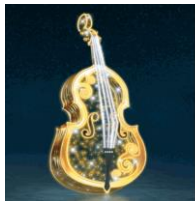

PEPA LIGHTING SRL
CIF RO43104072
STR. A, NR.55
ORȘ. OVIDIU
JUD. CONSTANȚA

ghizlande
luminoase.ro

Nr.	Cod	Buc	Pret unitar - EURO	Cantitate disponibilă

061

PEPA-07-25-004
Contrabas de piață

Buc

11707.5

1

Preturile nu contin TVA.
Costul transportului se calculeaza separat in functie de cantitate si destinatie.
Termen mediu de livrare 5-7 zile lucratoare.